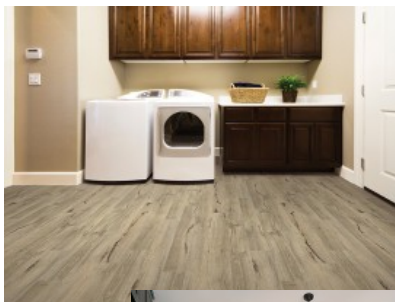

Premium Engineered LVT Plank & Tile

*Résistant, imperméable et acoustique, ce revêtement de sol allie les caractéristiques d'un parement vinylique aspect bois à une âme rigide avec sous-couche intégrée liège. Pose directe sur sol existant (carrelage, parquet ou chape vieillie) sans ragréage ni stabilisation, joint ou barre de seuil. Supporte un usage privé ou professionnel élevé. Disponible en 3 gammes, lames grand format (XL) ou format classique (HD), lames courtes et dalles rectangulaires (Plus), en 8 décors bois. Compatible avec un sol chauffant ou réfrigérant.*