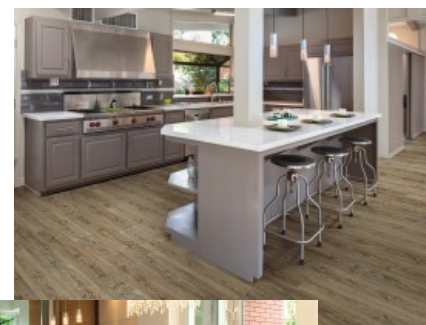

Premium Engineered LVT Plank & Tile

*Résistant, imperméable et acoustique, ce revêtement de sol allie les caractéristiques d'un parement vinylique aspect bois à une âme rigide avec sous-couche intégrée liège. Pose directe sur sol existant (carrelage, parquet ou chape vieillie) sans ragréage ni stabilisation, joint ou barre de seuil. Supporte un usage privé ou professionnel élevé. Disponible en 3 gammes, lames grand format (XL) ou format classique (HD), lames courtes et dalles rectangulaires (Plus), en 8 décors bois. Compatible avec un sol chauffant ou réfrigérant.*